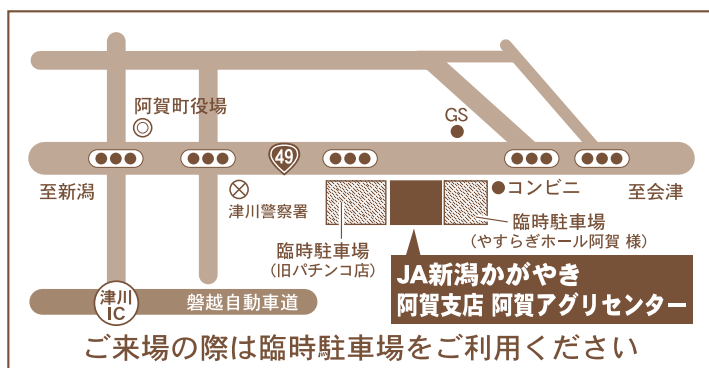

「奥阿賀 じねんじょ」 即売会

- ・「阿賀町産自然薯」販売
- ・「野菜」販売

日時

令和6年

11月23日(土・祝) 午前9時から午後2時まで

会場

JA新潟かがやき
阿賀支店・阿賀アグリセンター
駐車場内

贈答用に自家用に「奥阿賀じねんじょ」をご利用下さい。